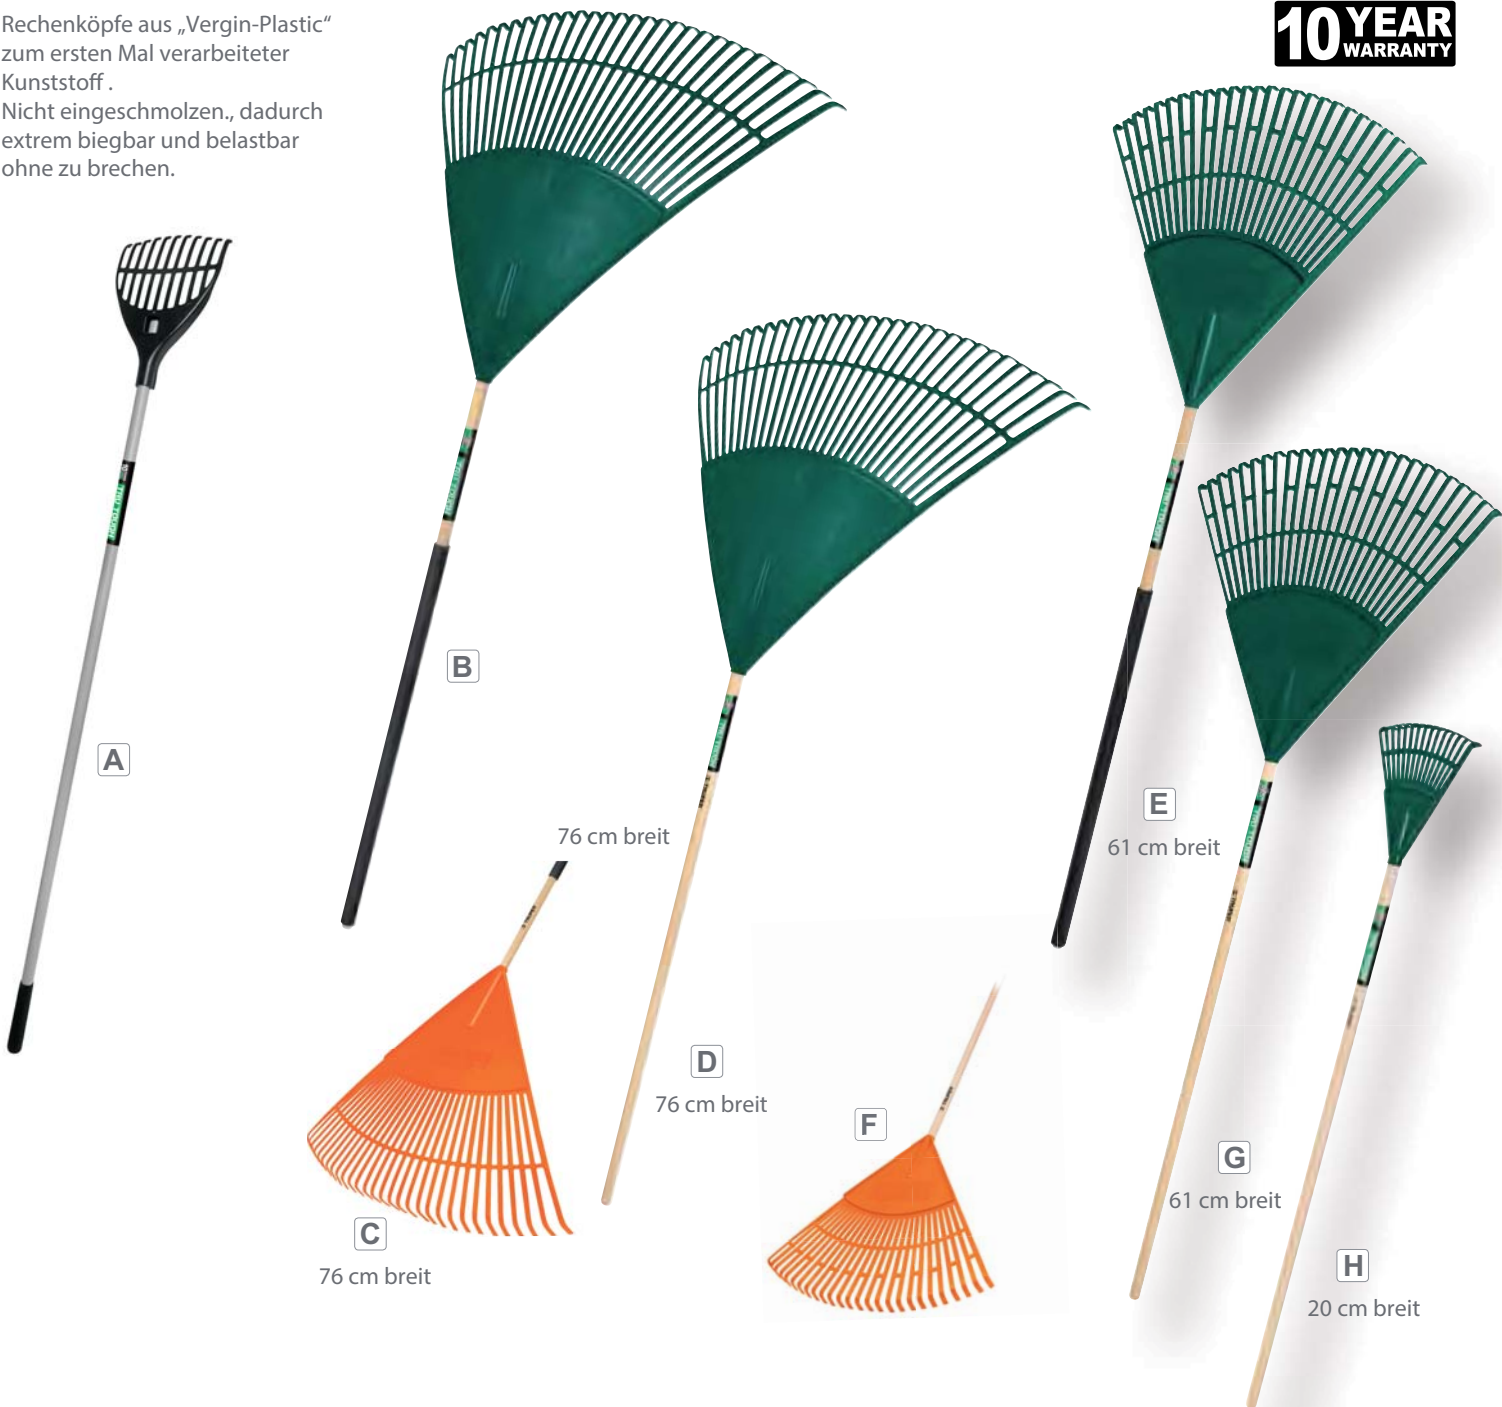

10 YEAR WARRANTY

Rechenköpfe aus „Vergin-Plastic“ zum ersten Mal verarbeiteter Kunststoff. Nicht eingeschmolzen., dadurch extrem biegsam und belastbar ohne zu brechen.

Index	Code	Schlüssel	Beschreibung	Stiel	Paket VE / Gewicht (Kg)	Palette VE / Gewicht (Kg)
A	34143	EP-11X	Flexibler Laubrechen aus Kunststoff 28cm breit (11 Inch) Stiel aus Stahl	142 cm	6 / 2,3	312 / 166
B	30478	EP-30-CO	Laubrechen aus Kunststoff 76 cm breit (30 Inch) Holzstiel mit Komfort-Grip grün	122 cm	6 / 6,8	90 / 168
C	19065	EP-30	Laubrechen aus Kunststoff 76 cm breit (30 Inch) Holzstiel mit Komfort-Grip orange	122 cm	6 / 6,8	90 / 168
D	30476	EP-30	Laubrechen aus Kunststoff 76 cm breit (30 Inch) Holzstiel	122 cm	6 / 6,8	90 / 154
E	30463	EP-26-CO	Laubrechen aus Kunststoff 61 cm breit (24 Inch) Holzstiel mit Komfort-Grip	122 cm	6 / 3,2	132 / 132
F	19787	EP-26F	Laubrechen aus Kunststoff 61 cm breit (24 Inch) Holzstiel orange	122 cm	6 / 4,5	132 / 161
G	30458	EP-26	Laubrechen aus Kunststoff 61 cm breit (24 Inch) Holzstiel grün	122 cm	6 / 4,5	132 / 161
H	30465	EP-15	Strauchrechen aus Kunststoff 20cm breit (8 Inch) Holzstiel	122 cm	6 / 2,3	348 / 179