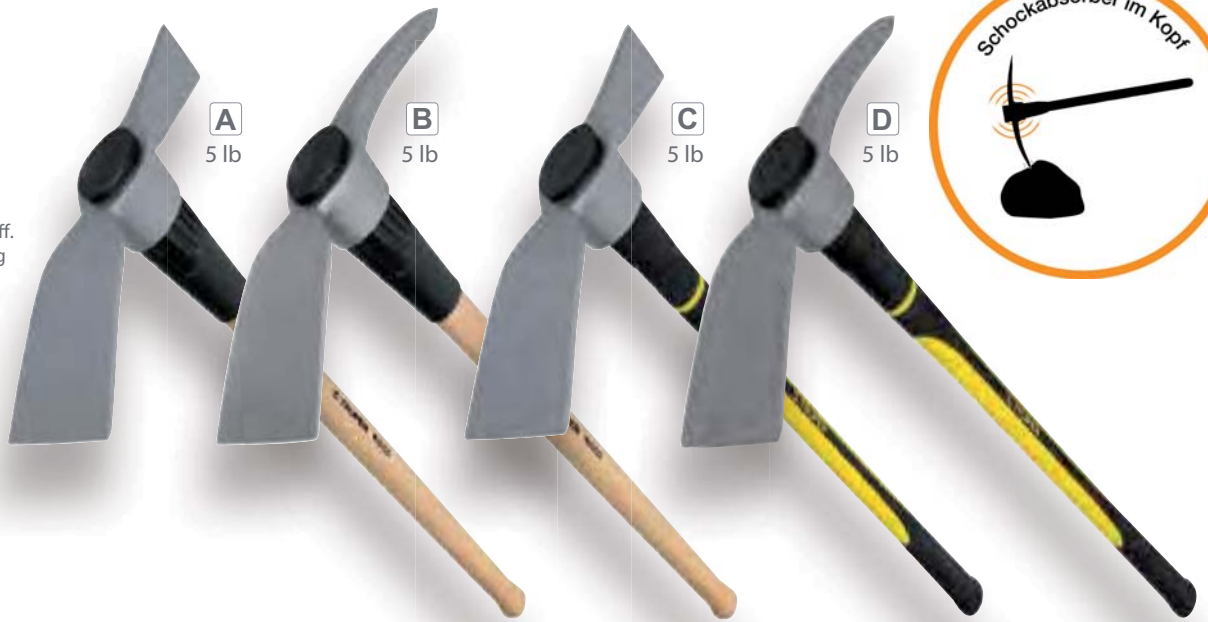

Griff mit stoßdämpfendem Schock-Absorber aus Kunststoff. Schützt Hände und gleichzeitig den Stiel.

Index	Code	Schlüssel	Beschreibung	Stiel	Paket VE / Gewicht (Kg)	Palette VE / Gewicht (Kg)
A	31618	TH-5M	Kreuzhacke / Wurzelhacke 2,3 kg (5 lbs) Holzstiel mit Schock-Absorber aus Kunststoff	91 cm	4 / 14,5	60 / 251
B	31615	TP-5M	Wegmacherhacke / Kreuzspitzhacke 2,3 kg (5 lbs) Holzstiel mit Schock-Absorber aus Kunststoff	91 cm	4 / 13,6	60 / 238
C	31638	TH-5F	Kreuzhacke / Wurzelhacke 2,3 kg (5 lbs) Fiberglasstiel mit Schock-Absorber aus Kunststoff	91 cm	4 / 15,0	60 / 258
D	31614	TP-5F	Kreuzhacke / Wurzelhacke 2,3 kg (5 lbs) Fiberglasstiel mit Schock-Absorber aus Kunststoff	91 cm	4 / 14,5	60 / 249
E	31621	ZP-5M	Pickel / Kreuzhacke 2,3 kg (5 lbs) Holzstiel mit Schock-Absorber aus Kunststoff	91 cm	4 / 14,1	68 / 273
F	31624	ZP-6M	Pickel / Kreuzhacke 2,7 kg (6 lbs) Holzstiel mit Schock-Absorber aus Kunststoff	91 cm	4 / 15,9	68 / 303
G	31641	ZP-5F	Pickel / Kreuzhacke 2,3 kg (5 lbs) Fiberglasstiel mit Schock-Absorber aus Kunststoff	91 cm	4 / 16,8	68 / 288
H	31646	ZP-6F	Pickel / Kreuzhacke 2,7 kg (6 lbs) Fiberglasstiel mit Schock-Absorber aus Kunststoff	91 cm	4 / 15,4	68 / 296