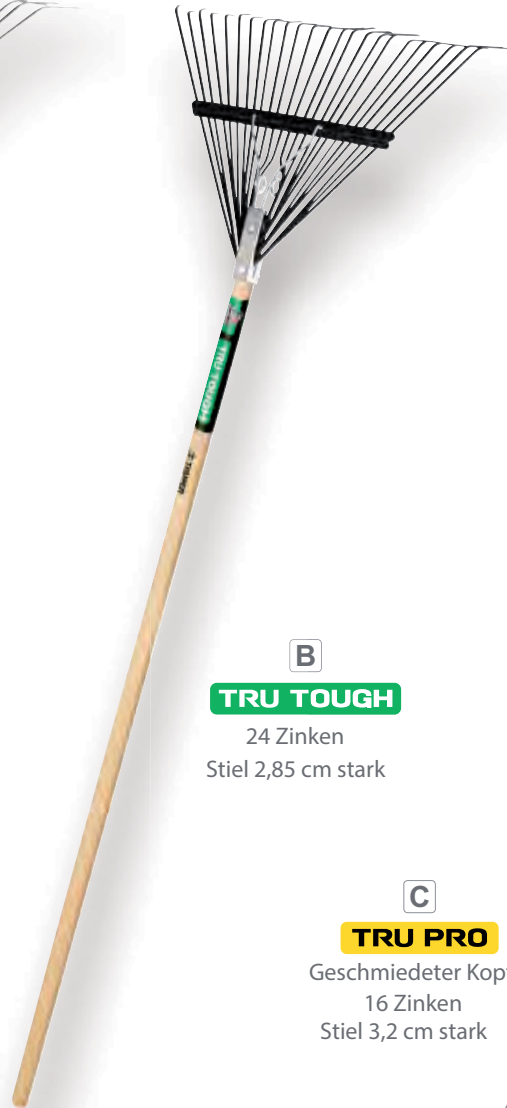

91 cm breit

Index	Code	Schlüssel	Beschreibung	Stiel	Paket VE / Gewicht (Kg)	Palette VE / Gewicht (Kg)
A	33053	RALU-24	Aluminium Landrechen, GaLaBau-Rechen 61 cm breit (24 Inch) mit Aluminium -Stiel und Soft-Grip	168 cm	2 / 2,7	56 / 138
B	33022	RALU-30	Aluminium Landrechen, GaLaBau-Rechen 76cm breit (30 Inch) mit Aluminium -Stiel und Soft-Grip	168 cm	2 / 3,2	36 / 120
C	32400	RALU-36	Aluminium Landrechen, GaLaBau-Rechen 91 cm (36 inch) mit Aluminium -Stiel und Soft-Grip	168 cm	2 / 4,1	28 / 124

**10 YEAR WARRANTY**

Rechenköpfe aus „Vergin-Plastic“ zum ersten Mal verarbeiteter Kunststoff. Nicht eingeschmolzen., dadurch extrem biegsam und belastbar ohne zu brechen.

Index	Code	Schlüssel	Beschreibung	Stiel	Paket VE / Gewicht (Kg)	Palette VE / Gewicht (Kg)
A	34143	EP-11X	Flexibler Laubrechen aus Kunststoff 28cm breit (11 Inch) Stiel aus Stahl	142 cm	6 / 2,3	312 / 166
B	30478	EP-30-CO	Laubrechen aus Kunststoff 76 cm breit (30 Inch) Holzstiel mit Komfort-Grip grün	122 cm	6 / 6,8	90 / 168
C	19065	EP-30	Laubrechen aus Kunststoff 76 cm breit (30 Inch) Holzstiel mit Komfort-Grip orange	122 cm	6 / 6,8	90 / 168
D	30476	EP-30	Laubrechen aus Kunststoff 76 cm breit (30 Inch) Holzstiel	122 cm	6 / 6,8	90 / 154
E	30463	EP-26-CO	Laubrechen aus Kunststoff 61 cm breit (24 Inch) Holzstiel mit Komfort-Grip	122 cm	6 / 3,2	132 / 132
F	19787	EP-26F	Laubrechen aus Kunststoff 61 cm breit (24 Inch) Holzstiel orange	122 cm	6 / 4,5	132 / 161
G	30458	EP-26	Laubrechen aus Kunststoff 61 cm breit (24 Inch) Holzstiel grün	122 cm	6 / 4,5	132 / 161
H	30465	EP-15	Strauchrechen aus Kunststoff 20cm breit (8 Inch) Holzstiel	122 cm	6 / 2,3	348 / 179

Extrastarke Doppelverschraubung mit Kontermutter

Polster-Grip am Stielende für bessere Kontrolle und Komfort bei A, B und D

**A**
**TRU PRO**

26 Zinken

**B**
**TRU TOUGH**

 24 Zinken  
 Stiel 2,85 cm stark