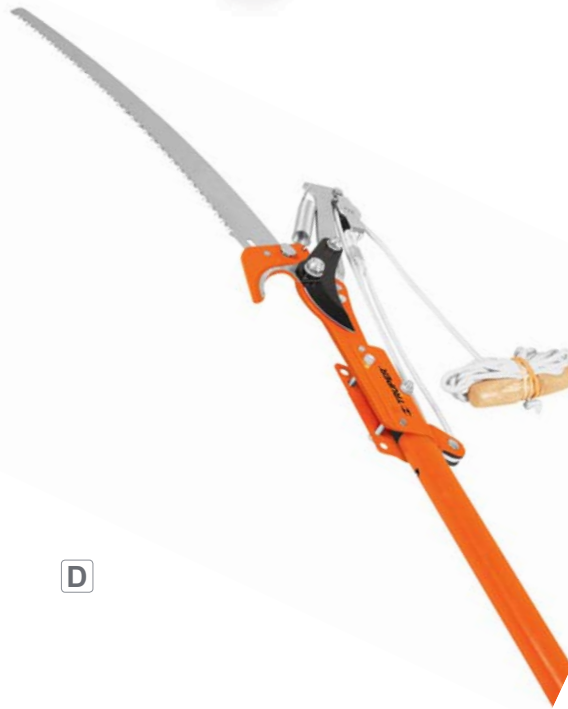

A

B

Für Äste bis 3,8 cm Durchmesser

C

Blatt mit Wellenschliff

bereits fertig zusammengebaut  
Ausziehbarer Fiberglas-Teleskopstiel, auf 3,65 m ausziehbar

D

Index	Code	Schlüssel	Beschreibung	Paket VE / Gewicht (Kg)	Palette VE / Gewicht (Kg)
A	18469	T-45X	solide Aluminium-Gartenschere mit SK-5 Karbon-Stahl-Klingen	3 / 1,8	36 / 22
B	31479	TB-122	zweischneidige Astschere (Bypass), Metallgriffe mit Grip und Gummipuffer	6 / 8,2	96 / 156
C	31484	TE-19S	Heckenschere mit gezahnter Schneide und Spannschraube, Esche Stiel mit Polster-Grip	6 / 7,3	144 / 203
D	33180	TR-82M-F	Astsäge / Teleskopsäge mit Fiberglas-Teleskopstiel ausziehbar auf 3,65m	6 / 14,5	150 / 387

A

B

C

D

Index	Code	Schlüssel	Beschreibung	Paket VE / Gewicht (Kg)	Palette VE / Gewicht (Kg)
A	13098	MACH-18X	Machete Messer doppelschneidig mit Sägerücken, Klinge 44cm, in Kunststoffgriff, Etui aus Polyester mit Gürtelschlaufe	6 / 4,2	36 / 25
B	33178	MACH-18	Machete Messer doppelschneidig mit Sägerücken, Klinge 44cm, in Kunststoffgriff eingegossen, verpackt in Schutzhülle	6 / 4,1	36 / 24
C	33177	STP-12PX	Faltbare Baumsäge mit Handschutz	6 / 3,2	36 / 19
D	33033	MAC	McLeod Tool für die Waldbrandbekämpfung mit Eschestiel 122cm	3 / 7,7	60 / 213